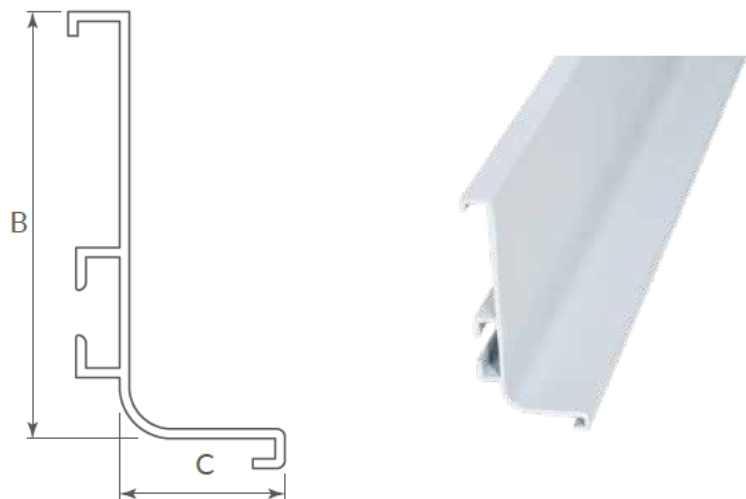

GOLA PERFIL SENCILLO

Material: Aluminio **Espesor de acabado:** 6-10

Dimensiones generales

Código	Acabado	Largo	B	C
(G209081)	NEGRO	3	53,2	20,6
(G209073)	ALUMINIO	3	53,2	20,6
(G209094)	GRIS MATE	3	53,2	20,6
(G209090)	CHAMPAGNE	3	53,2	20,6

GOLA PERFIL DOBLE

Material: Aluminio **Espesor de acabado:** 6-10

Dimensiones generales

Código	Acabado	Largo	B	C	D
(G209082)	NEGRO	3	20,6	65,7	73,5
(G209074)	ALUMINIO	3	20,6	65,7	73,5
(G209095)	GRIS MATE	3	20,6	65,7	73,5
(G209091)	CHAMPAGNE	3	20,6	65,7	73,5

PERFILES GOLA

COMPLEMENTO

Soporte de acero para perfil

Dimensiones generales

Código B C
(G209089) 34 36

Material: Aluminio

Espesor de acabado: 6-10

Tornillo: M4x8mm(2) / #6x5/8"2

*La pieza incluye: 1 esquina gola externa, 2 tornillos.

Esquina interna

Código	Acabado	A	C
(G209086)	NEGRO	57,5	28,5
(G209078)	ALUMINIO	57,5	28,5

*La pieza incluye: 1 esquina gola interna, 2 tornillos.