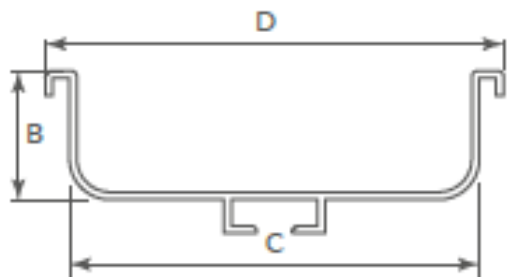

GOLA PERFIL SENCILLO

Material: Aluminio **Espesor de acabado:** 6-10

Dimensiones generales

Código	Acabado	Largo	B	C
(G209081)	NEGRO	3	53,2	20,6
(G209073)	ALUMINIO	3	53,2	20,6
(G209094)	GRIS MATE	3	53,2	20,6
(G209090)	CHAMPAGNE	3	53,2	20,6

GOLA PERFIL DOBLE

Material: Aluminio **Espesor de acabado:** 6-10

Dimensiones generales

Código	Acabado	Largo	B	C	D
(G209082)	NEGRO	3	20,6	65,7	73,5
(G209074)	ALUMINIO	3	20,6	65,7	73,5
(G209095)	GRIS MATE	3	20,6	65,7	73,5
(G209091)	CHAMPAGNE	3	20,6	65,7	73,5

PERFILES GOLA

COMPLEMENTO

Soporte de acero para perfil

Dimensiones generales

Código B C
(G209089) 34 36

Material: Aluminio

Espesor de acabado: 6-10

Tornillo: M4x8mm(2) / #6x5/8"2

*La pieza incluye: 1 esquina gola externa, 2 tornillos.

Esquina interna

Código	Acabado	A	C
(G209086)	NEGRO	57,5	28,5
(G209078)	ALUMINIO	57,5	28,5

*La pieza incluye: 1 esquina gola interna, 2 tornillos.