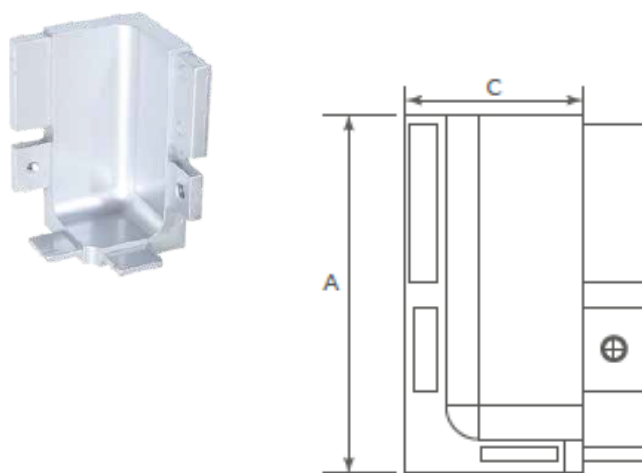

GOLA PERFIL SENCILLO

Material: Aluminio **Espesor de acabado:** 6-10

Dimensiones generales

Código	Acabado	Largo	B	C
(G209081)	NEGRO	3	53,2	20,6
(G209073)	ALUMINIO	3	53,2	20,6
(G209094)	GRIS MATE	3	53,2	20,6
(G209090)	CHAMPAGNE	3	53,2	20,6

PERFILES GOLA

COMPLEMENTO

Soporte de acero para perfil

Dimensiones generales

Código B C
(G209089) 34 36

Material: Aluminio

Espesor de acabado: 6-10

Tornillo: M4x8mm(2) / #6x5/8"2

*La pieza incluye: 1 soporte de acero, 2 tornillos m4x8, 2 tornillos 6x5/8

COMPLEMENTO P/GABINETE C/ESQUINA

Esquina externa

Código	Acabado	B	C	F
(G209085)	NEGRO	57	37,5	27,5
(G209077)	ALUMINIO	57	37,5	27,5

*La pieza incluye: 1 esquina gola externa, 2 tornillos.

Esquina interna

Código	Acabado	A	C
(G209086)	NEGRO	57,5	28,5
(G209078)	ALUMINIO	57,5	28,5

*La pieza incluye: 1 esquina gola interna, 2 tornillos.