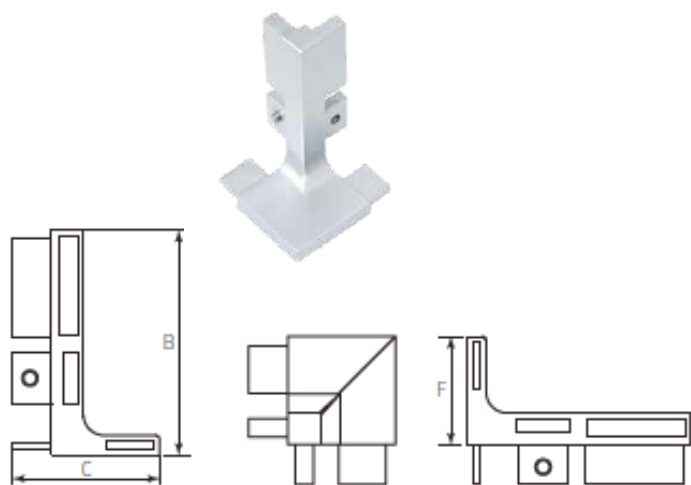

GOLA PERFIL DOBLE

Material: Aluminio **Espesor de acabado:** 6-10

Dimensiones generales

Código	Acabado	Largo	B	C	D
(G209082)	NEGRO	3	20,6	65,7	73,5
(G209074)	ALUMINIO	3	20,6	65,7	73,5
(G209095)	GRIS MATE	3	20,6	65,7	73,5
(G209091)	CHAMPAGNE	3	20,6	65,7	73,5

PERFILES GOLA

COMPLEMENTO

Soporte de acero para perfil

Dimensiones generales

Código B C
(G209089) 34 36

Material: Aluminio

Espesor de acabado: 6-10

Tornillo: M4x8mm(2) / #6x5/8"2

*La pieza incluye: 1 soporte de acero, 2 tornillos m4x8, 2 tornillos 6x5/8

COMPLEMENTO P/GABINETE C/ESQUINA

Esquina externa

Código	Acabado	B	C	F
(G209085)	NEGRO	57	37,5	27,5
(G209077)	ALUMINIO	57	37,5	27,5

*La pieza incluye: 1 esquina gola externa, 2 tornillos.

Esquina interna

Código	Acabado	A	C
(G209086)	NEGRO	57,5	28,5
(G209078)	ALUMINIO	57,5	28,5

*La pieza incluye: 1 esquina gola interna, 2 tornillos.