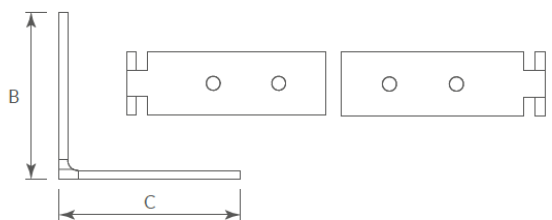

GOLA PERFIL SENCILLO

Material: Aluminio **Espesor de acabado:** 6-10

Dimensiones generales

Código	Acabado	Largo	B	C
(G209081)	NEGRO	3	53,2	20,6
(G209073)	ALUMINIO	3	53,2	20,6
(G209094)	GRIS MATE	3	53,2	20,6
(G209090)	CHAMPAGNE	3	53,2	20,6

GOLA PERFIL DOBLE

Material: Aluminio **Espesor de acabado:** 6-10

Dimensiones generales

Código	Acabado	Largo	B	C	D
(G209082)	NEGRO	3	20,6	65,7	73,5
(G209074)	ALUMINIO	3	20,6	65,7	73,5
(G209095)	GRIS MATE	3	20,6	65,7	73,5
(G209091)	CHAMPAGNE	3	20,6	65,7	73,5

PERFILES GOLA

COMPLEMENTO

Soporte de acero para perfil

Dimensiones generales

Código B C
(G209089) 34 36

Material: Aluminio

Espesor de acabado: 6-10

Tornillo: M4x8mm(2) / #6x5/8"2

*La pieza incluye: 1 esquina gola externa, 2 tornillos.

Esquina interna

Código	Acabado	A	C
(G209086)	NEGRO	57,5	28,5
(G209078)	ALUMINIO	57,5	28,5

*La pieza incluye: 1 esquina gola interna, 2 tornillos.